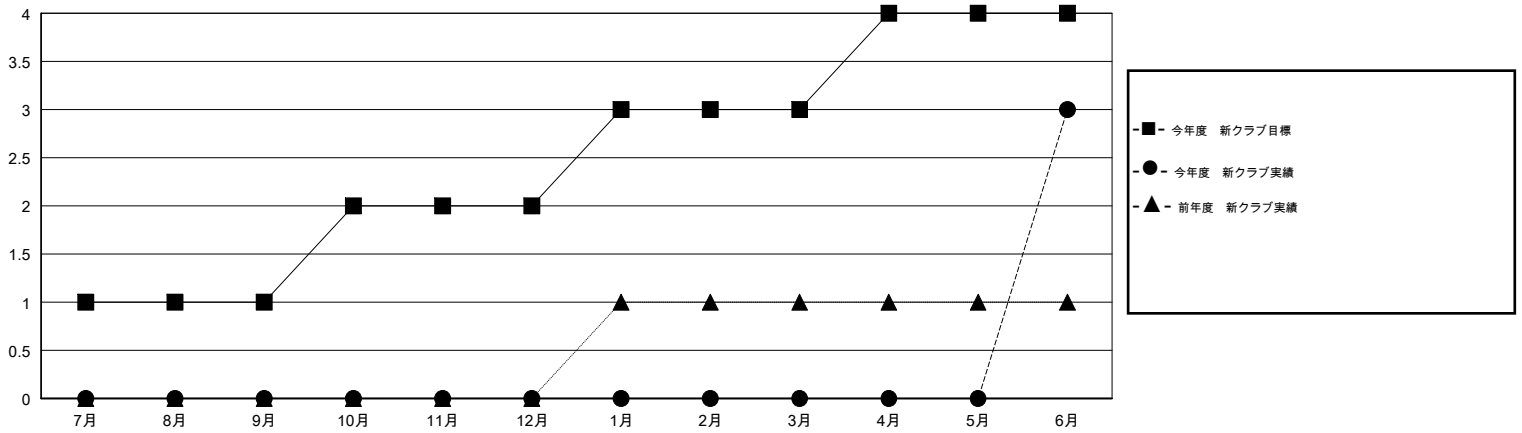

MONTHLY MEMBERSHIP PROGRESS REPORT

District 330 A

Results as of: 06/30/2018

GMT: MASAYOSHI MARUYAMA, YASUHISA NAKAMURA

地域 JAPAN

GMT会則地域

クラブ				名			
結果: 2017-2018				結果: 2017-2018			
四半期	新クラブ目標	新クラブ	解散クラブ	四半期	会員純増目標	会員増強実績	退会者(転籍を含む) 実際
7月/8月/9月	1	0	0	7月/8月/9月	145	185	175
10月/11月/12月	1	0	0	10月/11月/12月	145	146	80
1月/2月/3月	1	0	0	1月/2月/3月	145	161	82
4月/5月/6月	1	3	3	4月/5月/6月	145	185	363

新クラブ目標及び実績累計

会員目標及び実績累計

解散クラブ: 3	129 CLUBS OF 202 一名以上の新会員を登録	男女別 男性 4,455 (72.34%) 女性 1,703 (27.66%) 女性%年度目標: 30%
退会者 物故会員 39 クラブ解散 21 その他 640 合計 700	会員累計データを見るには、ここをクリック	世帯主/家族会員合計 0 国際会費半額の家族会員 0