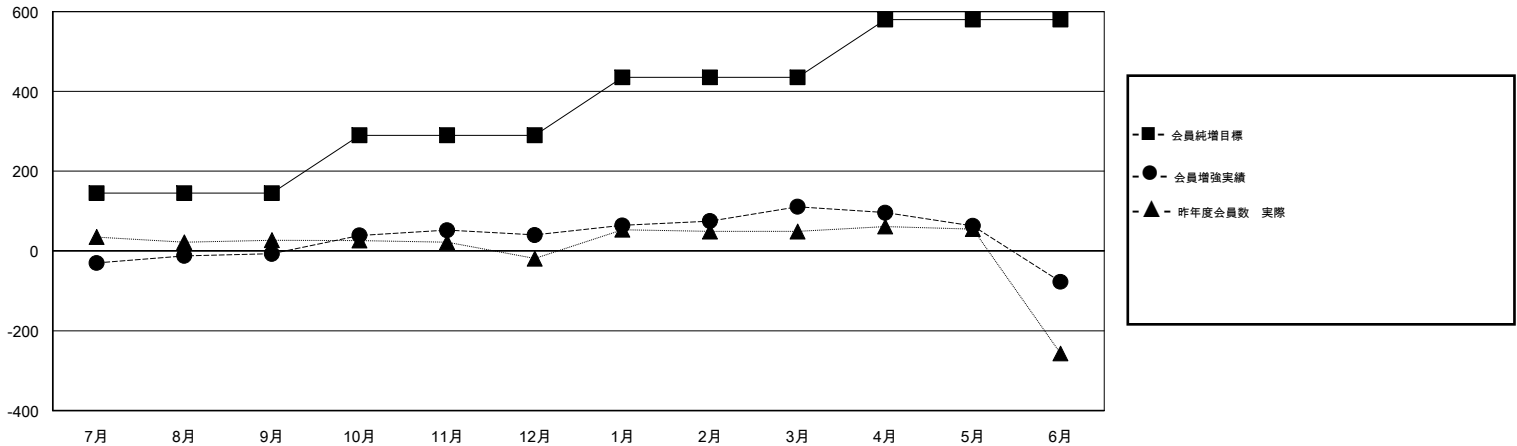

MONTHLY MEMBERSHIP PROGRESS REPORT

District 330 A

Results as of: 06/30/2018

GMT: MASAYOSHI MARUYAMA, YASUHISA NAKAMURA

地域 JAPAN

GMT会則地域

クラブ				名			
結果: 2017-2018				結果: 2017-2018			
四半期	新クラブ目標	新クラブ	解散クラブ	四半期	会員純増目標	会員増強実績	退会者(転籍を含む) 実際
7月/8月/9月	1	0	0	7月/8月/9月	145	185	175
10月/11月/12月	1	0	0	10月/11月/12月	145	146	80
1月/2月/3月	1	0	0	1月/2月/3月	145	161	82
4月/5月/6月	1	3	3	4月/5月/6月	145	185	363

新クラブ目標及び実績累計

会員目標及び実績累計

解散クラブ: 3	129 CLUBS OF 202 一名以上の新会員を登録	男女別 男性 4,455 (72.34%) 女性 1,703 (27.66%) 女性%年度目標: 30%
退会者 物故会員 39 クラブ解散 21 その他 640 合計 700	会員累計データを見るには、ここをクリック	世帯主/家族会員合計 0 国際会費半額の家族会員 0